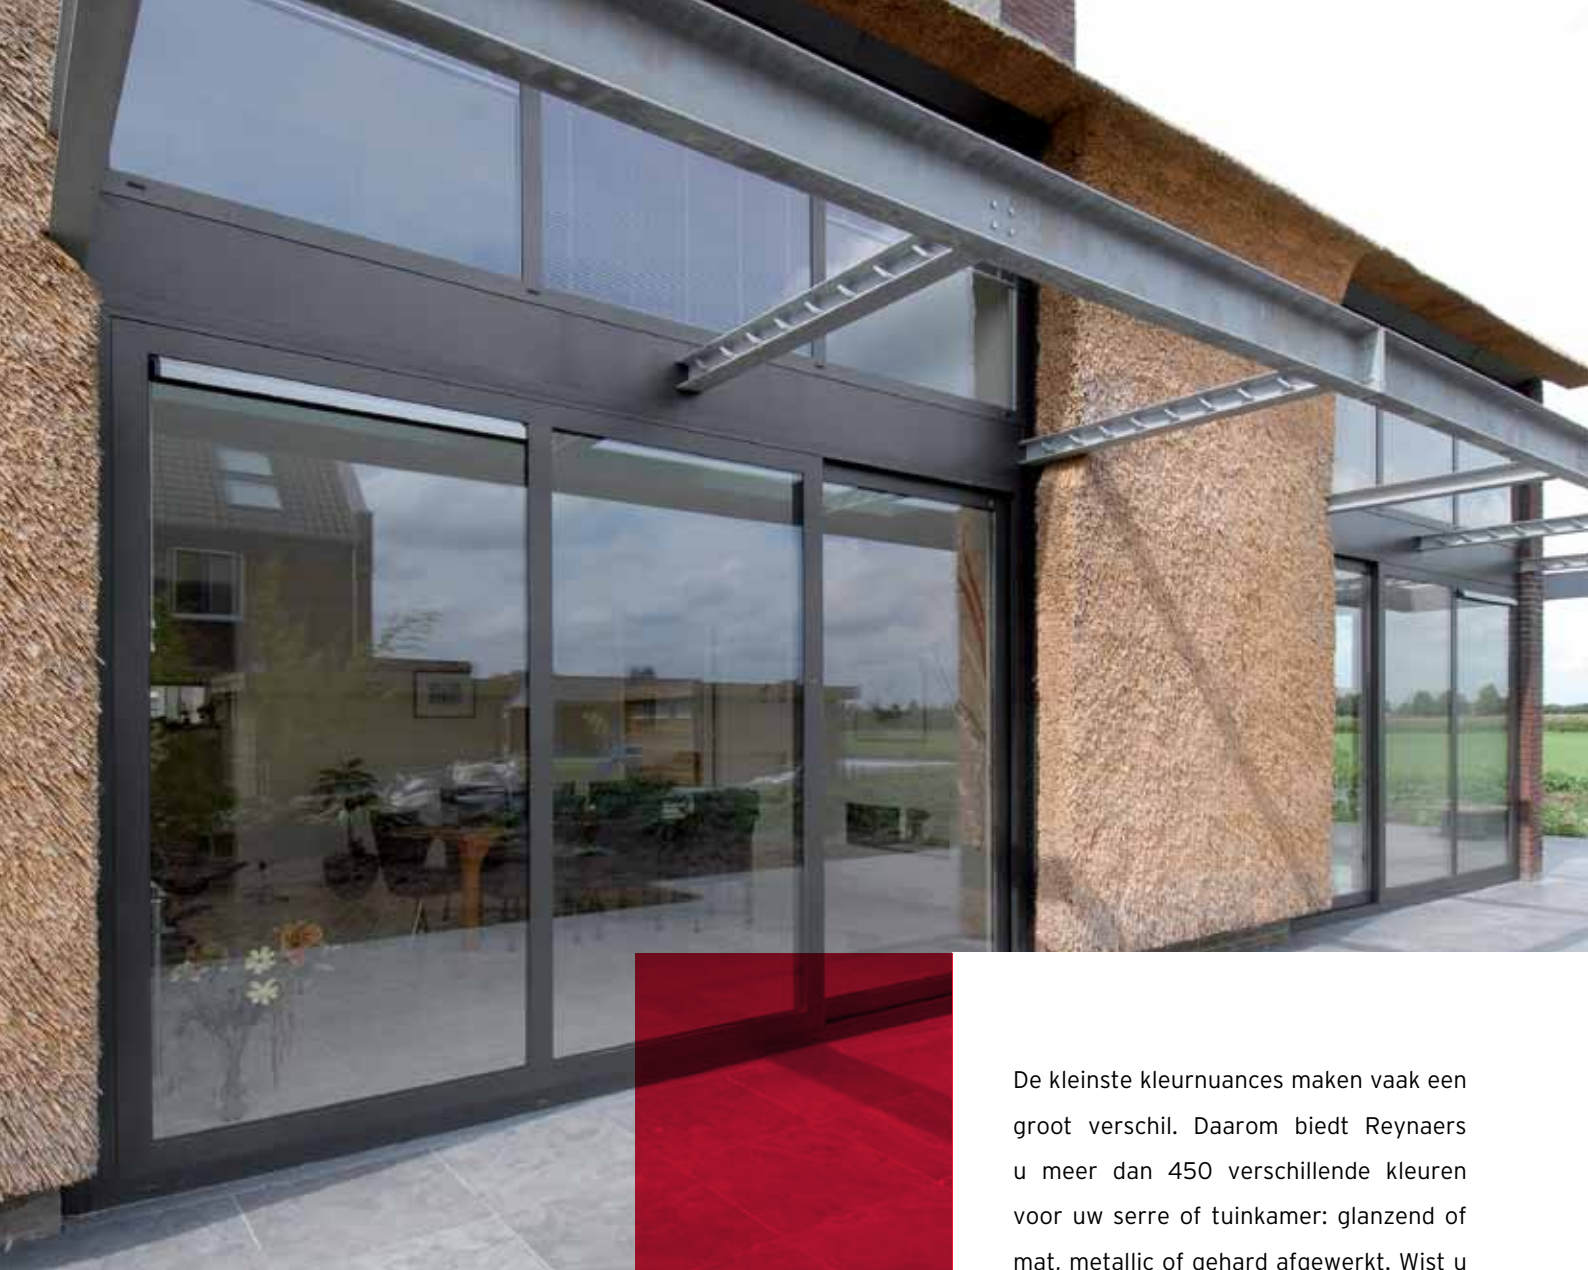

KLEUR EN STIJL

THUIS IN IEDER HUIS

Afhankelijk van de bouwstijl van uw huis, kan aluminium heel subtiel zijn of juist heel uitgesproken. Reynaers tuinkamers en serres passen net zo goed bij moderne architectuur als bij een klassieke jaren '30 woning. Er zijn vele variaties mogelijk. U wilt meer dynamiek? Kies dan voor het rustieke 'Renaissance' of voor een profiel met zachte rondingen. Spreekt het minimalisme u aan? Dan vindt u in de reeks 'Verborgten Vleugel' precies de strakke lijnen die u zoekt. Softline, decoratief, robuust of slank, Reynaers heeft een aluminium profiel voor iedere woonstijl.